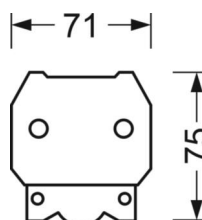

DEEP-LINK

<https://www.regiolux.de/ru/article/18462014100>

Ссылка	LED 7000lm 840
ηLB	100 %
Φ ↓/↑	100 % / 0 %
UGR поп./вдоль	27.6 / 28.7

Механика

цвет корпуса	белый стандартный для электротехники RAL 9016
размеры (LxWxH/DxH)	1531mm x 55mm x 43mm
вес (нетто)	2kg
Вид монтажа	сборка трековых систем

размеры

L	1531 mm	Длина
В	55 mm	Ширина
н	43 mm	Высота