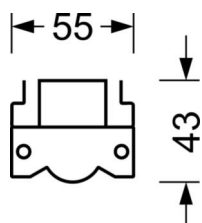

DEEP-LINK

<https://www.regiolux.de/ru/article/18462014100>

Ссылка	LED 7000lm 840
ηLB	100 %
Φ ↓/↑	100 % / 0 %
UGR поп./вдоль	27.6 / 28.7

Механика

цвет корпуса	белый стандартный для электротехники RAL 9016
размеры (LxWxH/DxH)	1531mm x 55mm x 43mm
вес (нетто)	2kg
Вид монтажа	сборка трековых систем

размеры

L	1531 mm	Длина
В	55 mm	Ширина
н	43 mm	Высота