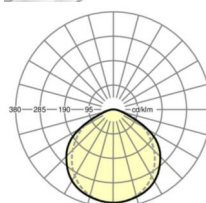

параметры

номер заказа	18462014100
код EAN	4020863286294
номер таможенного тарифа	94051190
Знак прохождения контроля	IP 54, класс защиты I, F, D, HACCP DIN10500/Food/IFS-пригодность для применения/BRC, Indoor, CE
Степень ударопрочности IK	IK06 (0°C bis 45°C)
Температура окружения	ta 0°C в 45°C
Гарантийный срок	5 лет
Государственные программы поддержки	BEG - государственные субсидии для энергосберегающих зданий (действительна только для Германии)

электротехника

Балласт	Электронный драйвер (1 штука)
Мощность системы	43W
сетевое напряжение	230V/50Hz
автоматический предохранитель (пусковой ток)	13 штук/B10, 22 штук/B16, 22 штук/C10, 37 штук/C16
класс энергосбережения/Источник света	B

Оптика

Оснастка	LED, цветопередача/оттенок света CRI ≥ 80 / 4000K
Допуск для координаты цветности (MacAdam)	3SDCM
Номинальный световой поток	7004lm
Срок службы LED	50000h L80/B10 (Tq 45°C)
светоотдача светильников	162lm/W
Угол излучения	115° (C0) / 105° (C90)
UGR поп./вдоль	27.6 / 28.7

DEEP-LINK

<https://www.regiolux.de/ru/article/18462014100>

Ссылка	LED 7000lm 840
ηLB	100 %
Φ ↓/↑	100 % / 0 %
UGR поп./вдоль	27.6 / 28.7